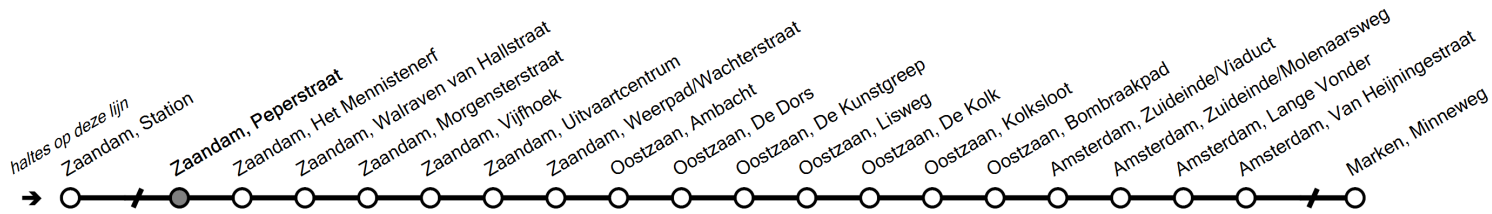

Actuele reisinformatie altijd bij de hand?
Scan de QR-code of ga naar www.ebs-ov.nl

a: Rijdt niet verder dan Amsterdam, Station Noord.
b: Rijdt niet verder dan Zaandam, De Vlinder.

Geldig vanaf: 10-12-2023

Tijden bij benadering, afwijkingen voorbehouden

111

van Zaandam, Station naar Marken, Minneweg

maandag t/m vrijdag

3	
4	
5	22 52
6	07a 22 37 50
7	03 18 33 48
8	03 18a 33 48a
9	03 18a 33 48a
10	03 18a 33 48a
11	03 18a 33 48a
12	03 18a 33 48a
13	03 18a 33 48a
14	03 18a 33 48a
15	03 18 33 48
16	03 18 33 48
17	03 18 34 50
18	05 20 35 50a
19	06 36
20	07 37
21	07 37
22	07 37
23	07 37
0	07 29
1	14b
2	