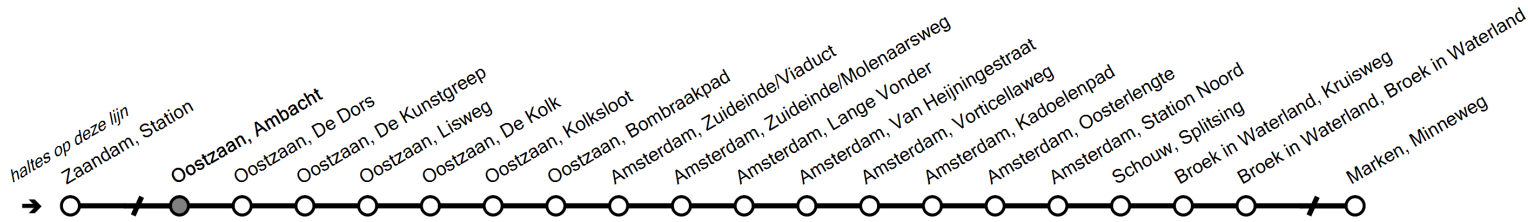

- » www.ebs-ov.nl
- » 0800-0-327 (0800-0-EBS)
- » EBS Klantenservice
Nieuwe Gouw 8
1442LE Purmerend

Actuele reisinformatie altijd bij de hand?

Scan de QR-code of ga naar www.ebs-ov.nl

EBS

a: Rijdt niet verder dan Amsterdam, Station Noord.

Geldig vanaf: 10-12-2023

Tijden bij benadering, afwijkingen voorbehouden

111

van Zaandam, Station naar Marken, Minneweg

maandag t/m vrijdag

3	
4	
5	08 36
6	06 21a 36 51
7	04 19 34 49
8	04 19 34a 49
9	04a 19 34a 49
10	04a 19 34a 49
11	04a 19 34a 49
12	04a 19 34a 49
13	04a 19 34a 49
14	04a 19 34a 49
15	04a 19 34 49
16	04 19 34 49
17	04 19 34 50
18	06 21 36 51
19	06a 21 36a 51
20	06a 21 36a 51
21	06a 21 51
22	21 51
23	21 51
0	21 43
1	
2	