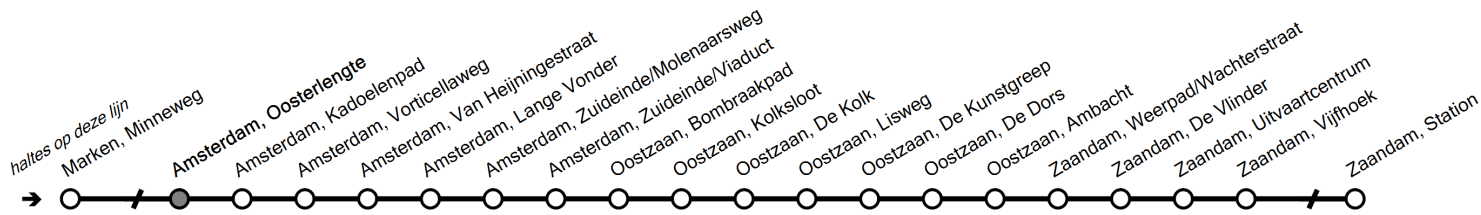

111

van Marken, Minneweg naar Zaandam, Station

△ = niet toegankelijk voor rolstoelgebruikers

maandag t/m vrijdag

3	
4	
5	41 59
6	29 44 59
7	14 29 44 59
8	14 29 44 59
9	14 29 44 59
10	14 29 44 59
11	14 29 44 59
12	14 29 44 59
13	14 29 44 59
14	14 29 44 59
15	14 29 44 59
16	14 29 44 59
17	14 29 44 59
18	14 29 44 59a
19	14 29a 44 59a
20	14 29a 44 59a
21	14 29a 44
22	06 36
23	06 36
0	06 36
1	06a
2	