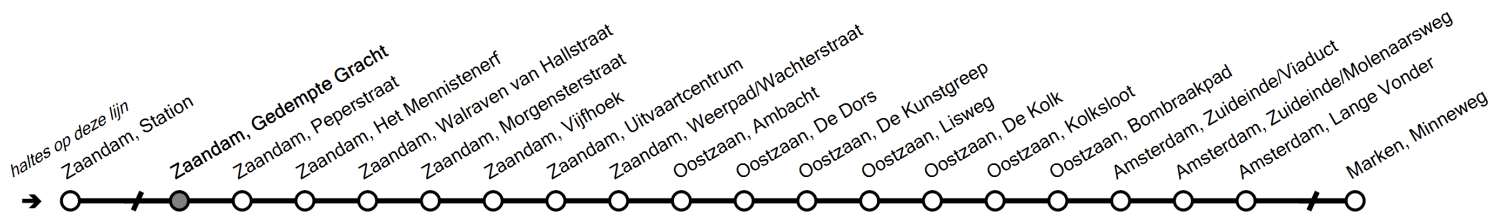

- » www.ebs-ov.nl
- » 0800-0-327 (0800-0-EBS)
- » EBS Klantenservice
Nieuwe Gouw 8
1442LE Purmerend

Actuele reisinformatie altijd bij de hand?

Scan de QR-code of ga naar www.ebs-ov.nl

a: Rijdt niet verder dan Amsterdam, Station Noord.

b: Rijdt niet verder dan Zaandam, De Vlinder.

Geldig vanaf: 10-12-2023

Tijden bij benadering, afwijkingen voorbehouden

111

van Zaandam, Station naar Marken, Minneweg

maandag t/m vrijdag

3	
4	
5	21 51
6	06a 21 36 49
7	02 17 32 47
8	02 17a 32 47a
9	02 17a 32 47a
10	02 17a 32 47a
11	02 17a 32 47a
12	02 17a 32 47a
13	02 17a 32 47a
14	02 17a 32 47a
15	02 17 32 47
16	02 17 32 47
17	02 17 33 49
18	04 19 34 49a
19	05 35
20	06 36
21	06 36
22	06 36
23	06 36
0	06 28
1	13b
2	