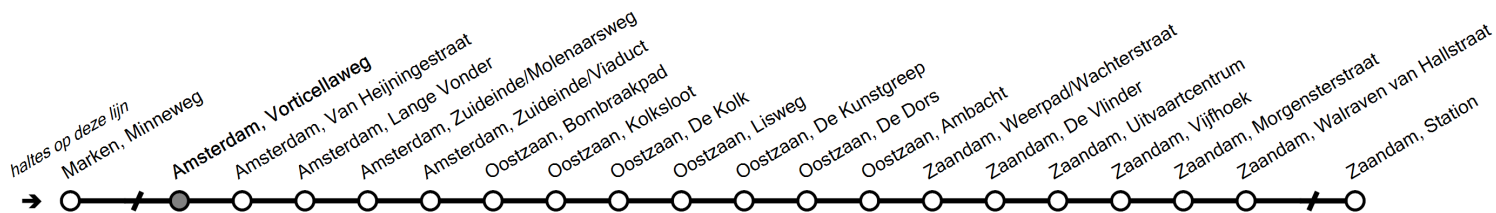

Geldig vanaf: 10-12-2023

Tijden bij benadering, afwijkingen voorbehouden

111

van Marken, Minneweg naar Zaandam, Station

△ = niet toegankelijk voor rolstoelgebruikers

maandag t/m vrijdag	zaterdag	zon- en feestdagen
3	3	3
4	4	4
5	5	5
6	6	6
7	7	7
8	8	8
9	9	9
10	10	10
11	11	11
12	12	12
13	13	13
14	14	14
15	15	15
16	16	16
17	17	17
18	18	18
19	19	19
20	20	20
21	21	21
22	22	22
23	23	23
0	0	0
1	1	1
2	2	2