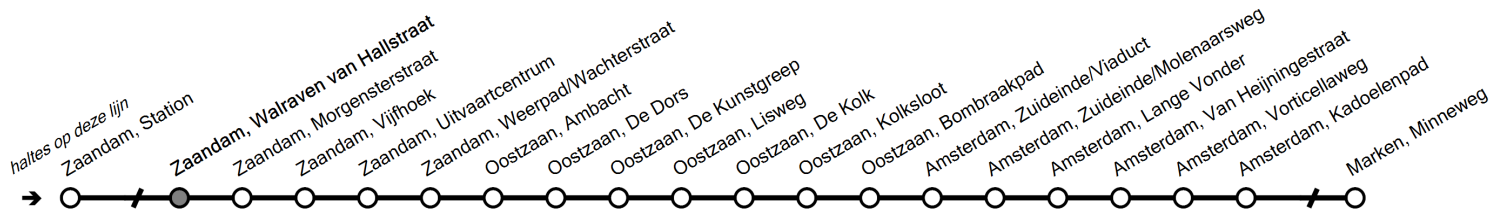

- » www.ebs-ov.nl
- » 0800-0-327 (0800-0-EBS)
- » EBS Klantenservice
Nieuwe Gouw 8
1442LE Purmerend

Actuele reisinformatie altijd bij de hand?

Scan de QR-code of ga naar www.ebs-ov.nl

a: Rijdt niet verder dan Amsterdam, Station Noord.

b: Rijdt niet verder dan Zaandam, De Vlinder.

Geldig vanaf: 10-12-2023

Tijden bij benadering, afwijkingen voorbehouden

111

van Zaandam, Station naar Marken, Minneweg

maandag t/m vrijdag

3	
4	
5	24 54
6	09a 24 39 52
7	05 20 35 50
8	05 20a 35 50a
9	05 20a 35 50a
10	05 20a 35 50a
11	05 20a 35 50a
12	05 20a 35 50a
13	05 20a 35 50a
14	05 20a 35 50a
15	05 20 35 50
16	05 20 35 50
17	05 20 36 52
18	07 22 37 52a
19	08 38
20	09 39
21	09 39
22	09 39
23	09 39
0	09 31
1	16b
2	