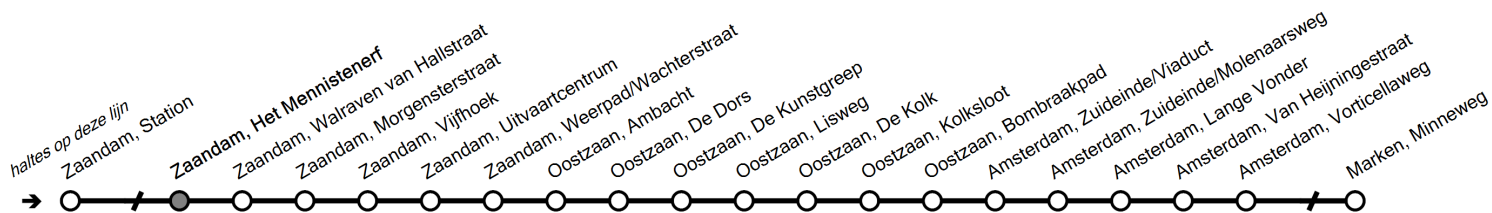

- » www.ebs-ov.nl
- » 0800-0-327 (0800-0-EBS)
- » EBS Klantenservice
Nieuwe Gouw 8
1442LE Purmerend

Actuele reisinformatie altijd bij de hand?

Scan de QR-code of ga naar www.ebs-ov.nl

a: Rijdt niet verder dan Amsterdam, Station Noord.

b: Rijdt niet verder dan Zaandam, De Vlinder.

Geldig vanaf: 10-12-2023

Tijden bij benadering, afwijkingen voorbehouden

111

van Zaandam, Station naar Marken, Minneweg

maandag t/m vrijdag

3	
4	
5	23 53
6	08a 23 38 51
7	04 19 34 49
8	04 19a 34 49a
9	04 19a 34 49a
10	04 19a 34 49a
11	04 19a 34 49a
12	04 19a 34 49a
13	04 19a 34 49a
14	04 19a 34 49a
15	04 19 34 49
16	04 19 34 49
17	04 19 35 51
18	06 21 36 51a
19	07 37
20	08 38
21	08 38
22	08 38
23	08 38
0	08 30
1	15b
2	