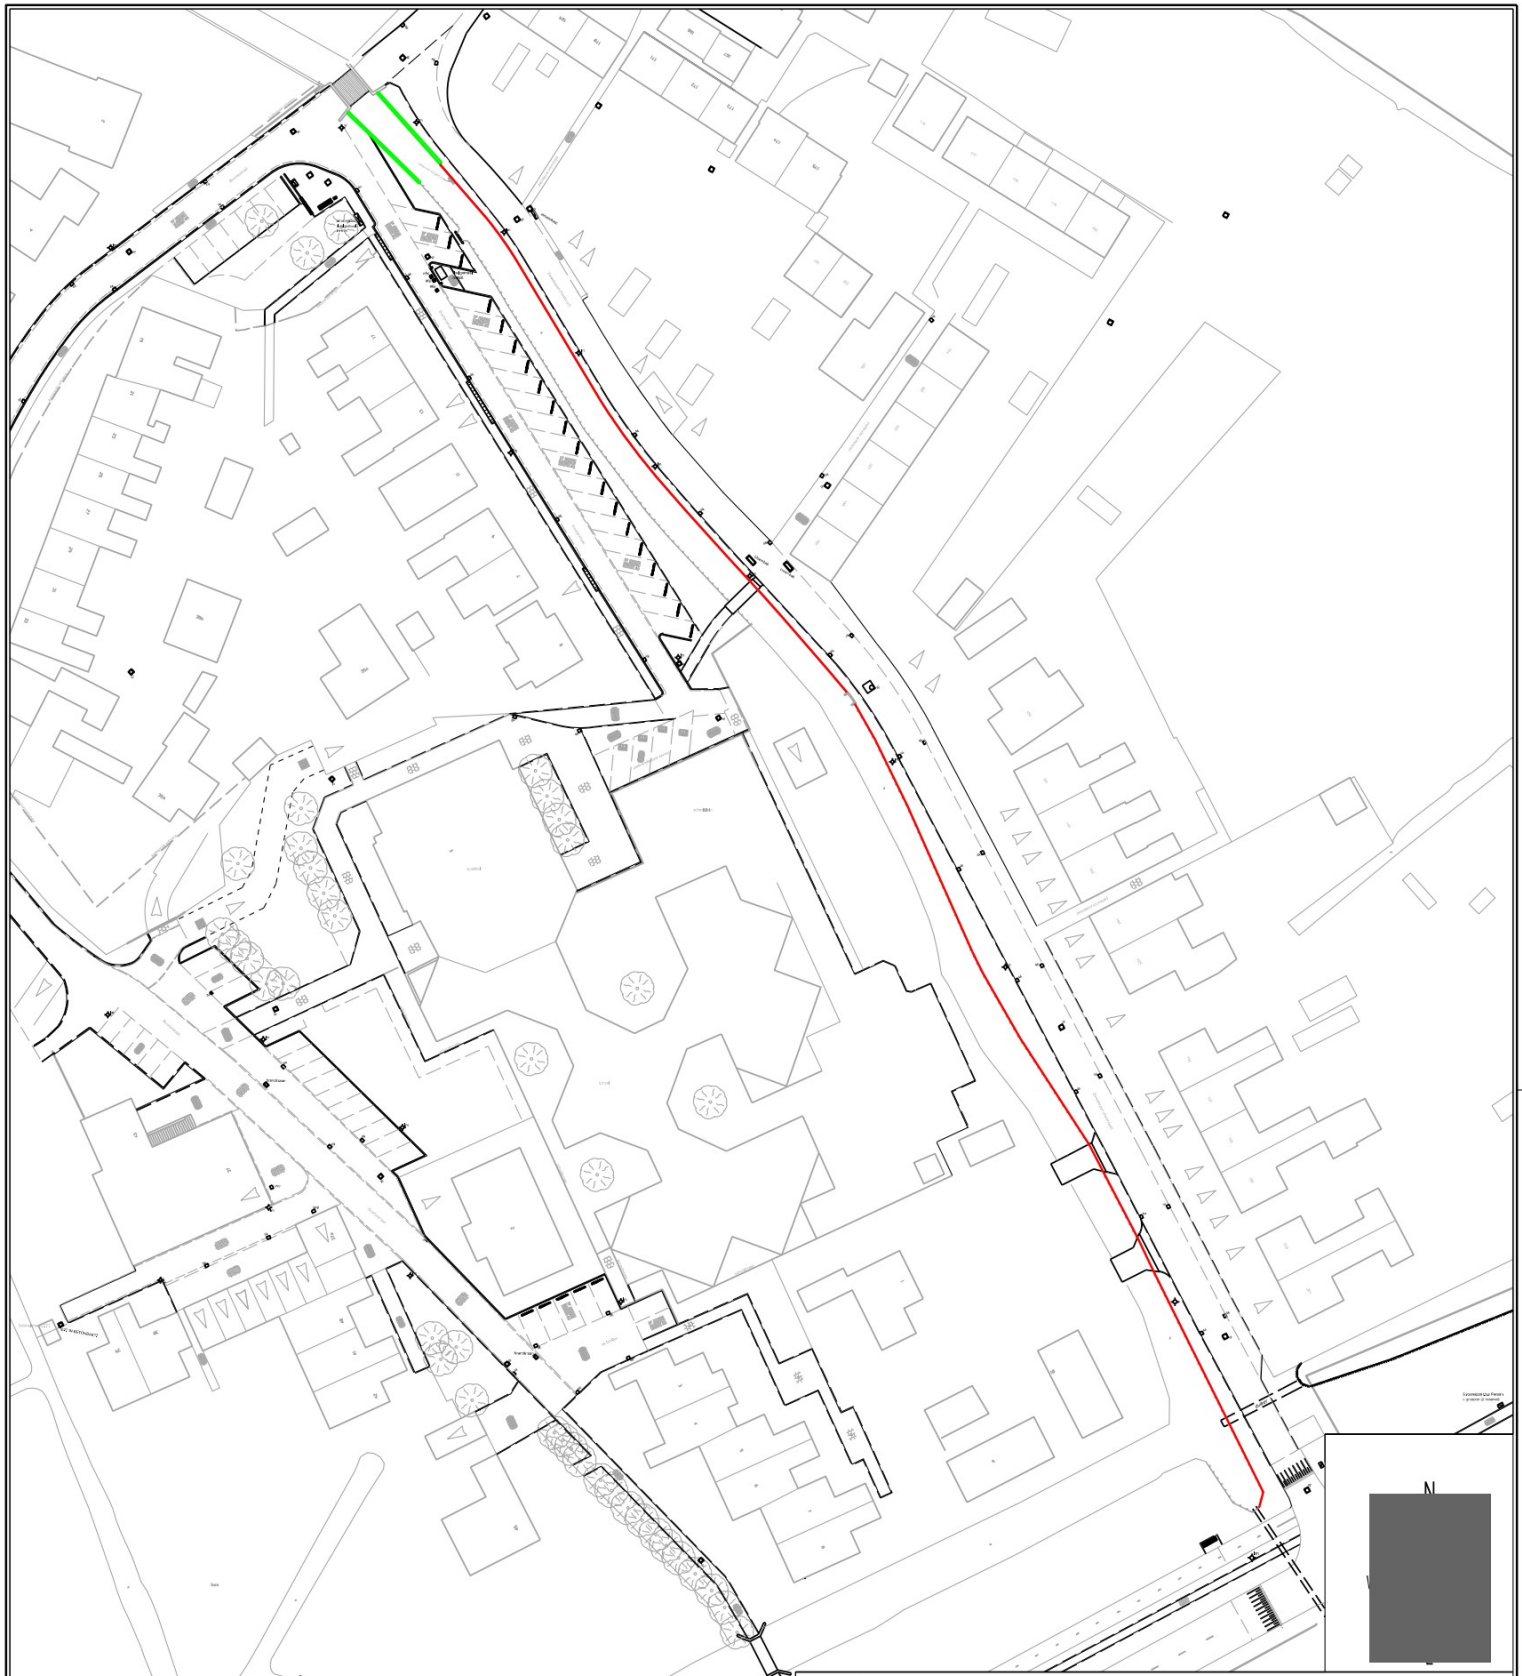

legenda

- contoleput /Inspectieput
- straatkolk
- Te vervangen Kademuur
- Te vervangen Damwand

Woonkern	Marken	Schaal	1:500	Formaat	A-2
Kern	Kerkbuurt/Zereiderpad	Tekeningnr.	AFD-DDMMJJ	Bladnr.	2/3
Locatie	Overzichttekening Zonder luchtfoto	Get.	M Rebel	Gez.	
		Wijknummer	00	Datum	11-1-2022

Ge **RLAND**

Postbus 1000 Monnickendam, Bezockadres Pierebaan 3
Telefoon 0299 - 658585 Telefax 0299 - 658599